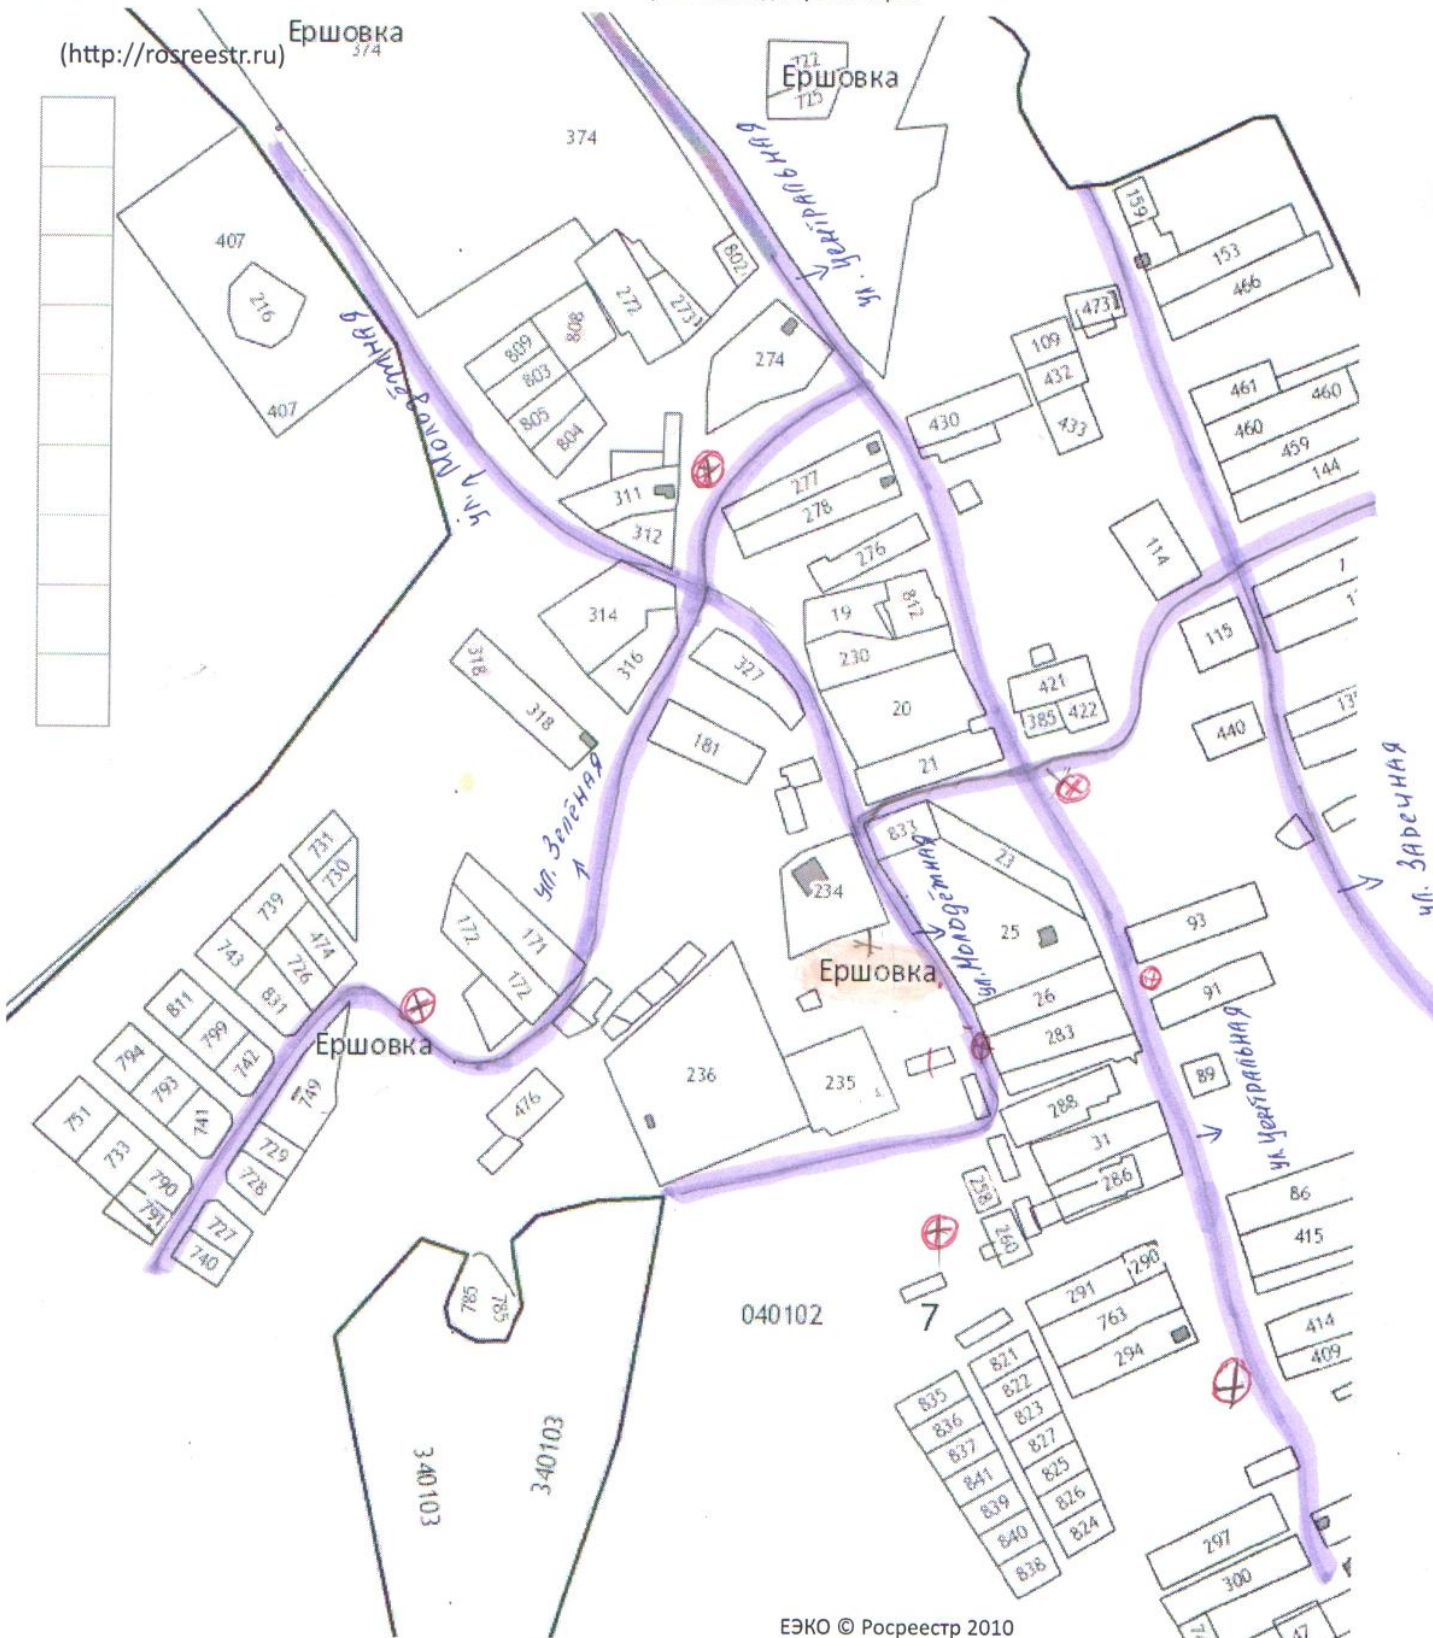

(http://rosreestr.ru)

Ершовка 374

Ершовка 115

- ПЛОЩАДКИ ДЛЯ НАКОПЛЕНИЯ
ТВЁРДЫХ КОММУНАЛЬНЫХ ОТХОДОВ

100M